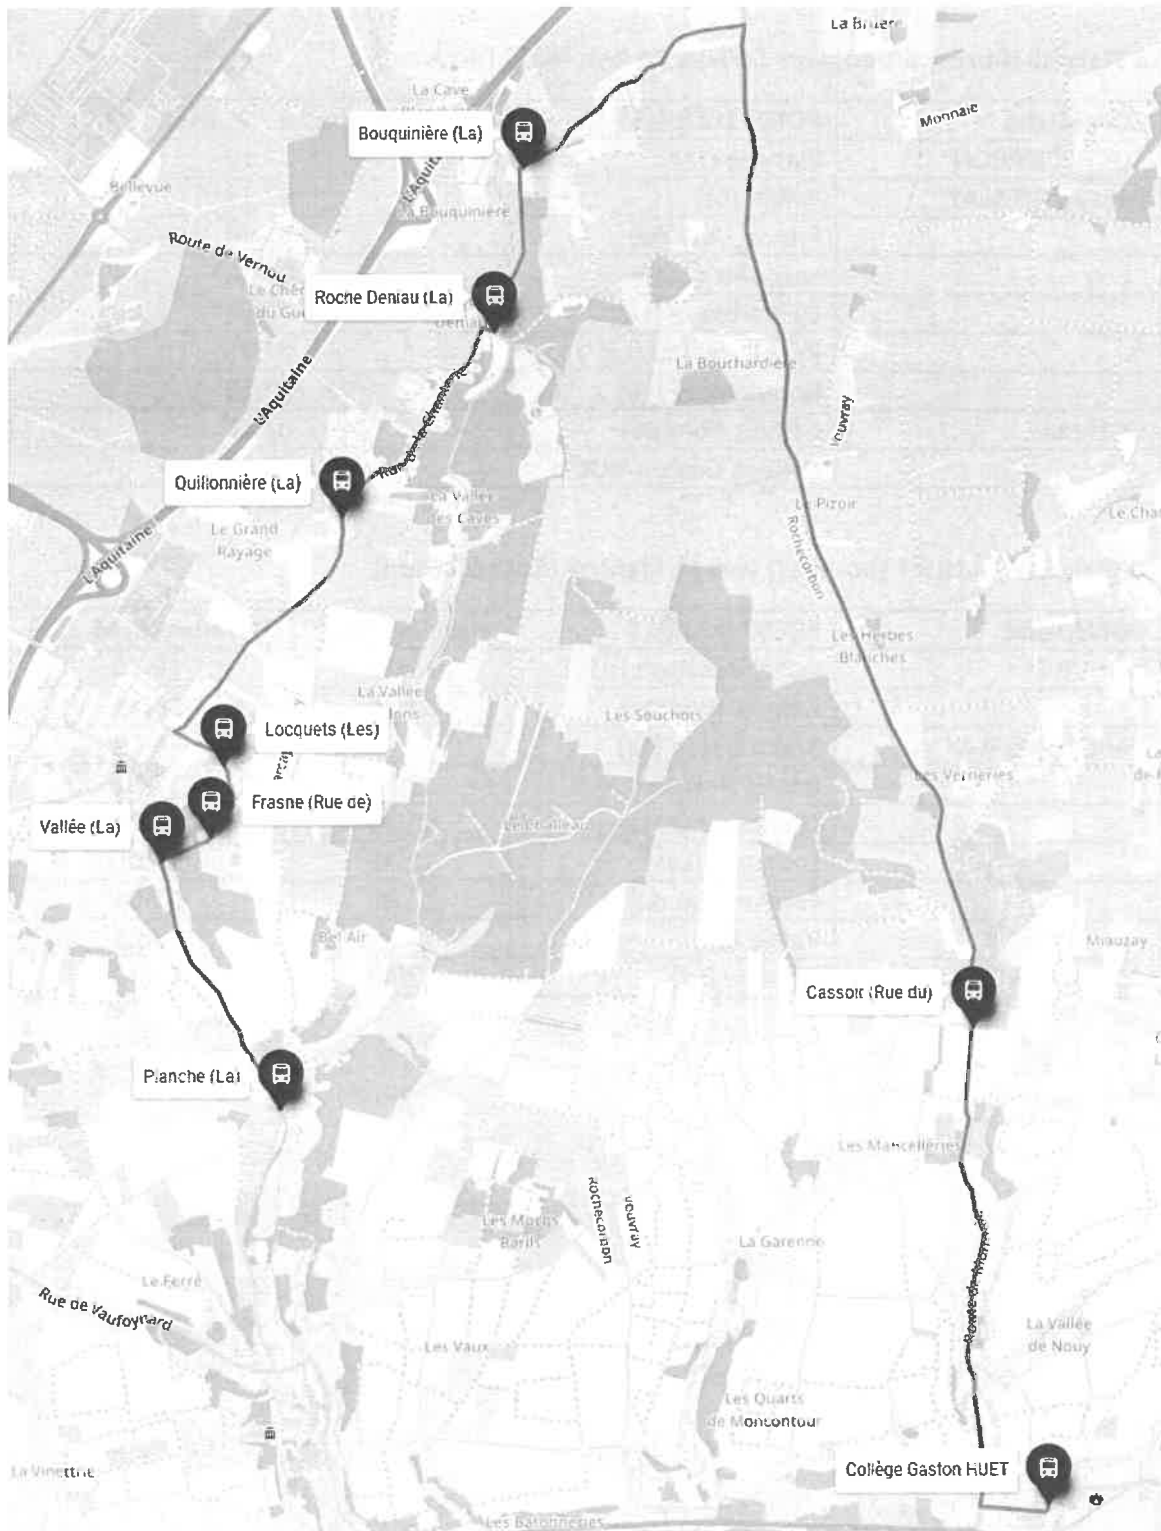

Circuits PR2V

Parcay
Roche-corbon
Vernou
Vouvray

CIRCUIT : LIGNE 3 PR2V

VALIDITE DU 04/09/2023 AU 05/07/2024

TRANSPORTEUR : TRANSDEV

Circuits PR2V**Parcay****Rochecorbon****ernou****Vouvray****CIRCUIT : LIGNE 5 PR2V**

VALIDITE DU 06/11/2023 AU 05/07/2024

TRANSPORTEUR : **TRANSDEV****Les Boissières (Parçay-Meslay) vers Collège Gaston HUET (Vouvray)**

COMMUNE	POINT D'ARRÊT	Horaires (L, M, Me, J, V)
PARCAY MESLAY	Boissières (Les)	07:15
ROCHECORBON	Champ Long	07:17
	Croix Rouge (La)	07:20
	Saint Georges (Rue)	07:21
	Chapelle Romane (La)	07:23
VOUVRAY	Vallée Coquette (La)	07:30
	Croix Mariotte (La)	07:38
	Roches (Les)	07:41
	Grand Ormeau (Le)	07:43
	Collège Gaston HUET	07:50

Collège Gaston HUET (Vouvray) vers La Chapelle Romane (Rochecorbon)

COMMUNE	POINT D'ARRÊT	Horaires (Me)	Horaires (L, M, J, V)
VOUVRAY	Collège Gaston HUET	12:10	16:40
	Vallée Coquette (La)	12:15	16:45
	Croix Mariotte (La)	12:17	16:47
	Roches (Les)	12:19	16:49
	Grand Ormeau (Le)	12:21	16:52
PARCAY MESLAY	Boissières (Les)	12:34	17:05
ROCHECORBON	Champ Long	12:36	17:06
	Croix Rouge (La)	12:38	17:08
	Saint Georges (Rue)	12:39	17:09
	Chapelle Romane (La)	12:41	17:12

Circuits PR2V

Parcay
Rochechouart
Vernou
Vouvray

CIRCUIT : LIGNE 5 PR2V

VALIDITE DU 06/11/2023 AU 05/07/2024

TRANSPORTEUR : TRANSDEV