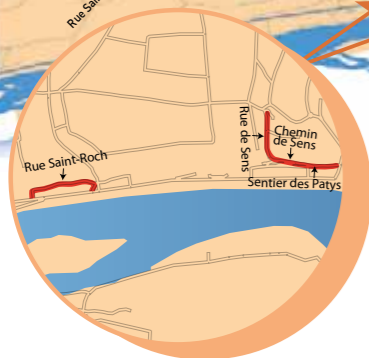

4, 17 et 31 janvier ; 14 et 28 février ;
4 et 19 juillet ; 1^{er}, 16 et 29 août ;
5 et 19 décembre

La Milardière
Le Fourneau

Rue de la
Croix Rouge

Stade Gérard
Mainson

Rue de Vauvert
(anc.hautes roche)

ORDURES MÉNAGÈRES

> Tous les lundis

COLLECTE SÉLECTIVE

Pour les rues Saint-Roch,
Rue de Sens, Chemin de Sens
et Sentier des Patys

> Tous les lundis

**PENSEZ À SORTIR LES
BACS LA VEILLE AU SOIR**

Les ordures ménagères **EN SAC** dans le bac
La collecte sélective **EN VRAC** dans le bac