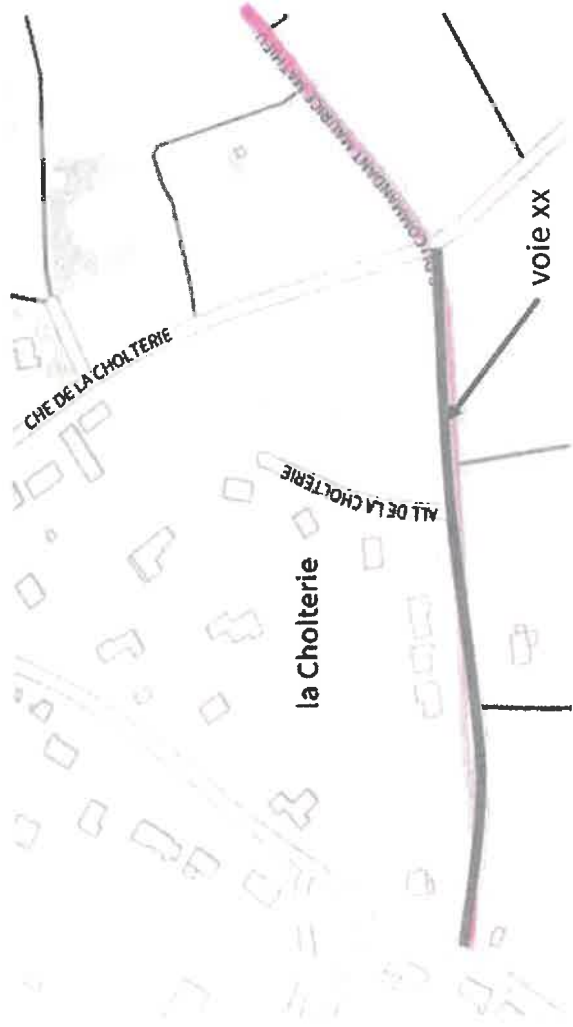

# ANNEXE 4: LA GARENNE DES CARTES, LES CARTES

- Chemin des Chenaux + n°
- Route des Caves + n° métrique

**ANNEXE 5: LES CHENAUX**

**ANNEXE 6: BEL AIR**

**4 VOIES**

**ANNEXE 7: VOLIGNY, LIEU-DIT LA FONTAINE DES POITEVINS ET LA MOUSSARDIERE**

ANNEXE 22: PLACE DE LA LANTERNE

=> Place du Croissant

ANNEXE 23: IMPASSE DE LA BUTTE

# ANNEXE 25: CHATEAU DE MONGOUVERNE

268.45 m

Jusqu'à Rue St Georges

- Rue du Commandant. M. Mathieu → n° Classique.
- Rue de Mongouverne → n° métriques.

## ANNEXE 26: LA CHATAIGNERAIE ET LA CHOLTERIE

renommer allée de la cholterie  
Non à conserver.

Rue de Montgouverne + métrique.