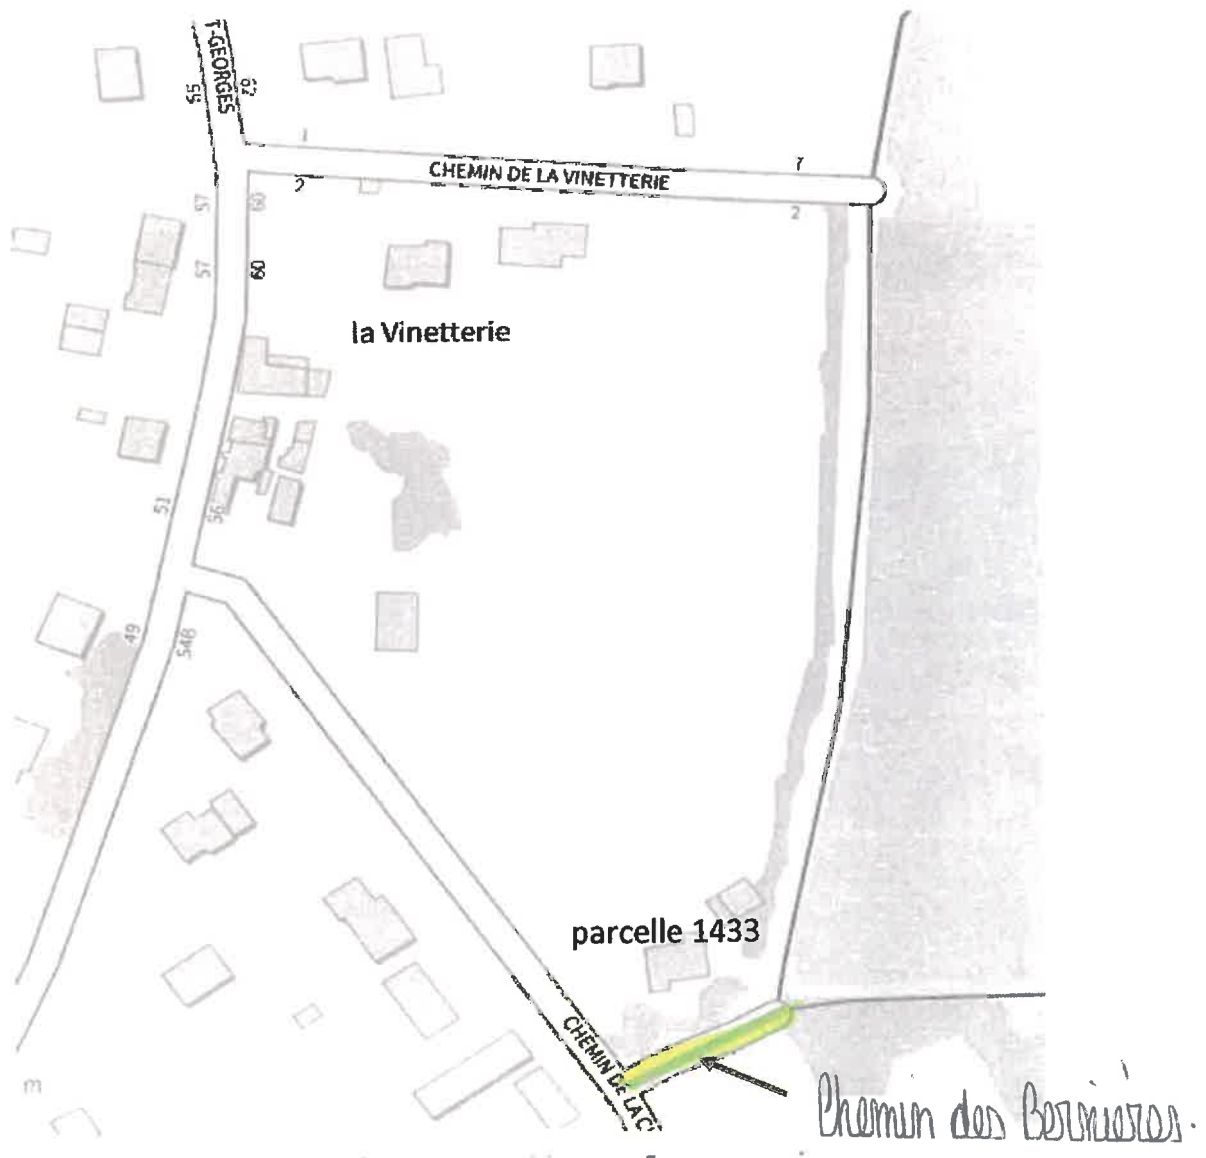

ANNEXE 27: LA VINETTERIE